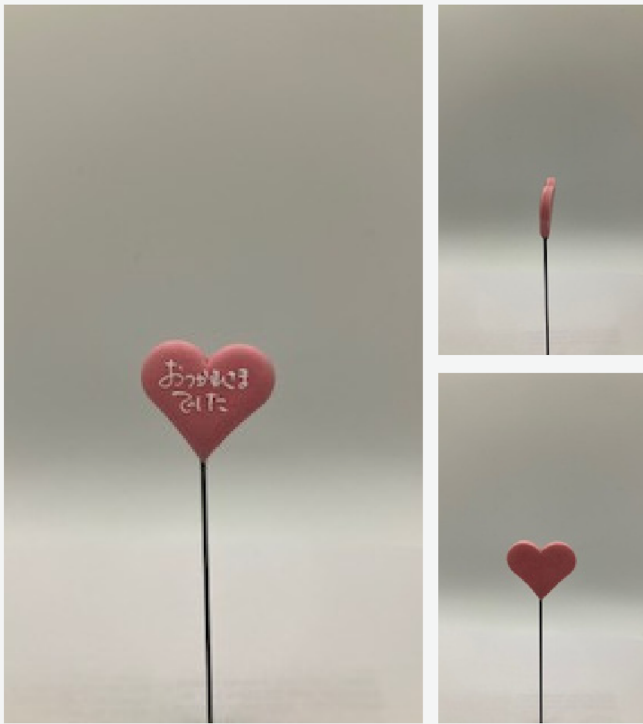

H25mm W27mm D4mm

¥360 (¥396税込)

ハート ピンク (感謝をこめて)

H25mm W27mm D4mm

¥360 (¥396税込)

ハート ピンク (おめでとうございます)

H25mm W27mm D4mm

¥360 (¥396税込)

ハート ピンク (おつかれさまでした)

H25mm W27mm D4mm

¥360 (¥396税込)

ハート ピンク  
(いつまでも元気でいてね)

H25mm W27mm D4mm

¥360 (¥396税込)

ハート ピンク (ありがとうございます)

H25mm W27mm D4mm