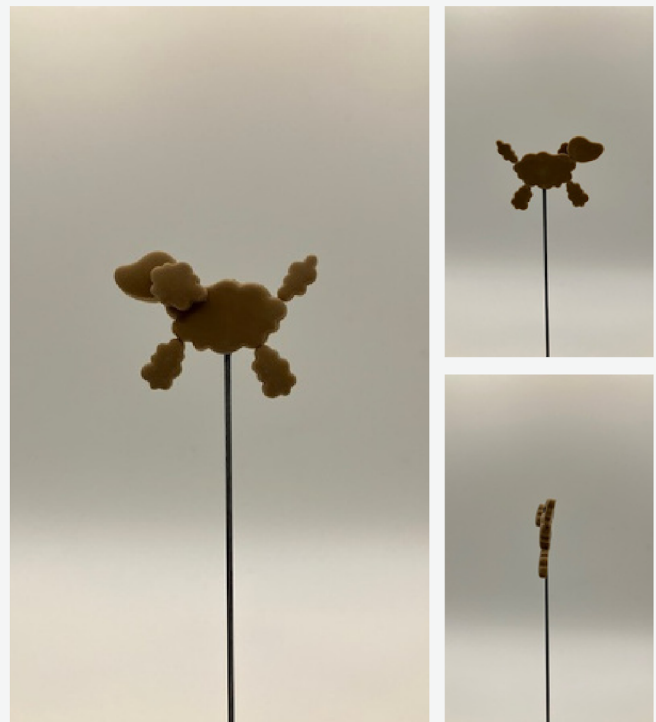

平面プードル こげ茶

H27mm W38mm D5mm

¥ 360 (¥ 396税込)