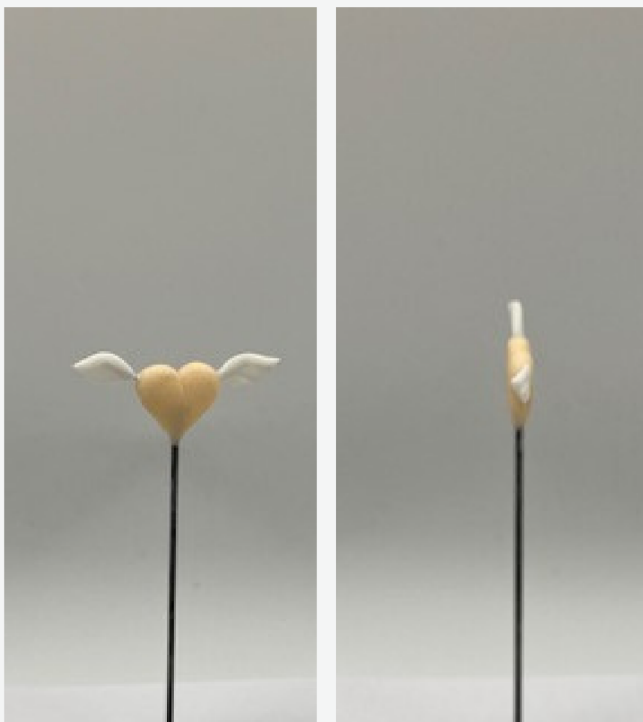

羽ハート (ピーチ)

H13mm W37mm D3mm

¥360 (¥396税込)