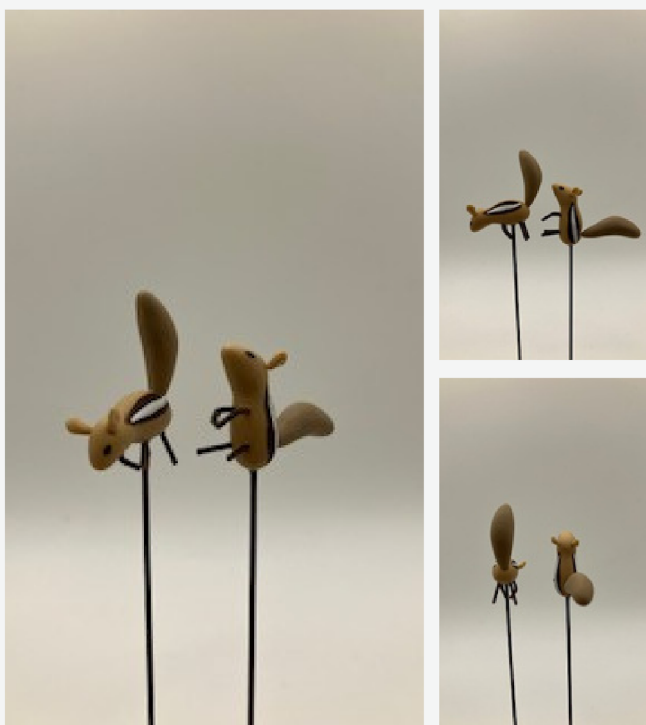

## ブタ

H15mm W11mm D12mm

¥ 480 (¥ 528税込)