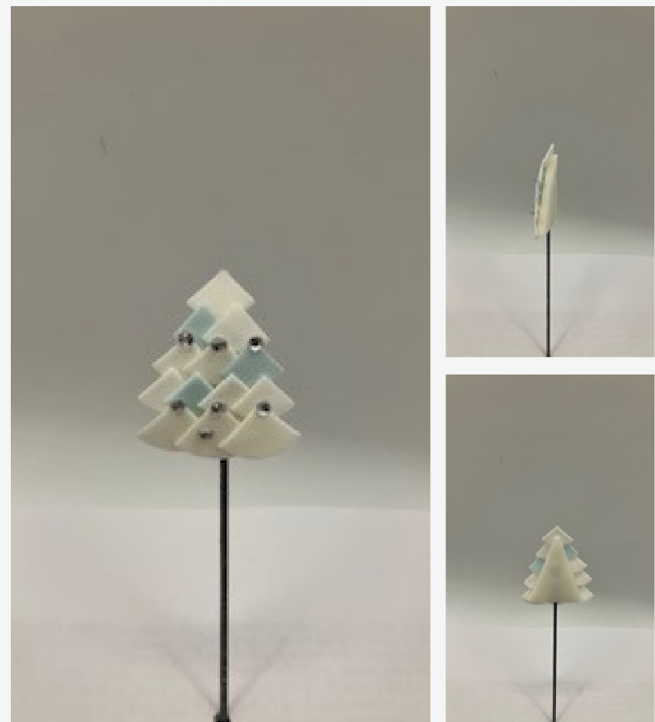

Xmasツリー（白）

H32mm W32mm D5mm

¥360（¥396税込）