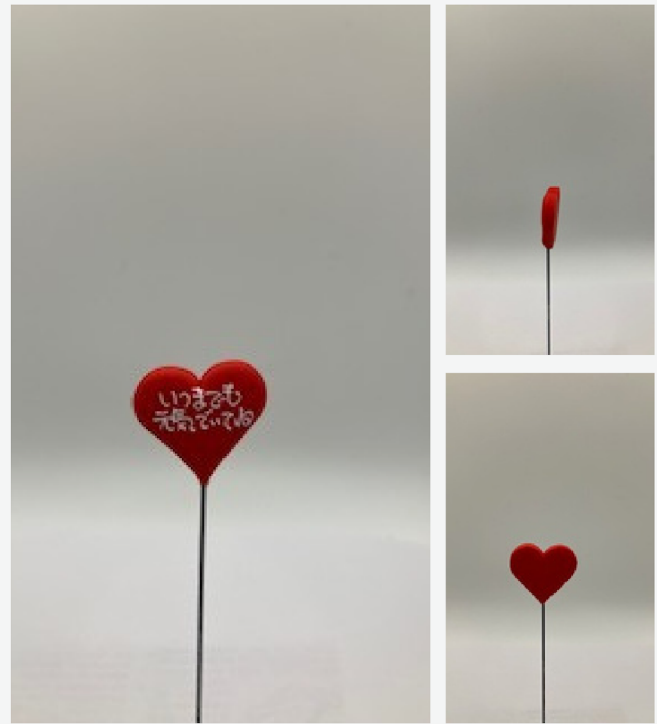

ハート 赤 (いつまでも元気でいてね)

H25mm W27mm D4mm

¥360 (¥396税込)