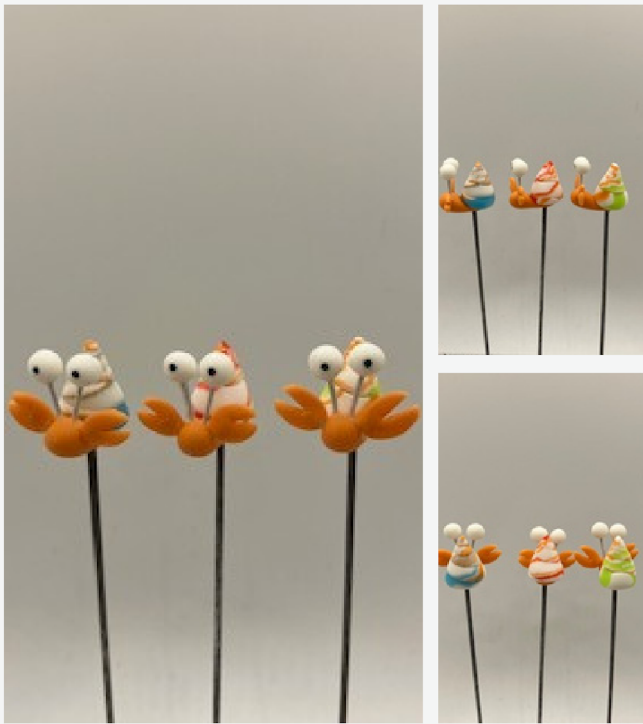

## クラゲ

H55mm W15mm D20mm

¥ 360 ( ¥ 396税込)