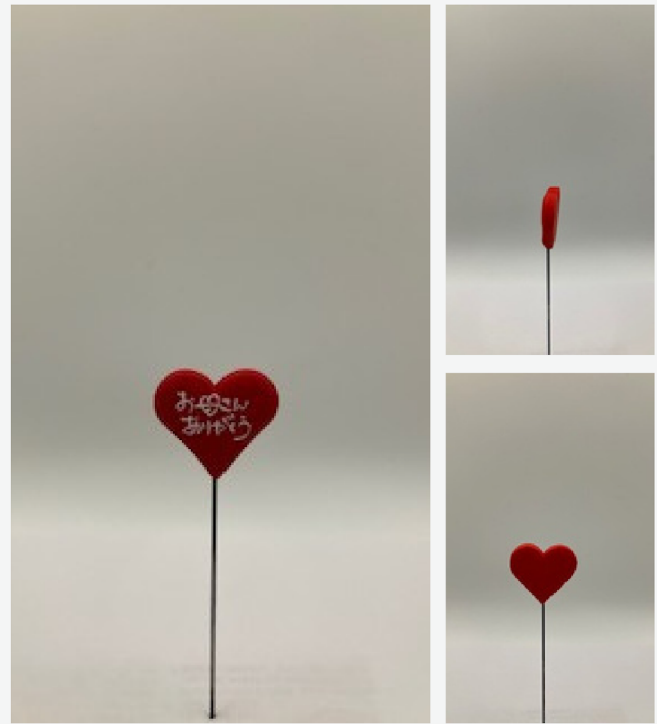

## 猫がいっぱい 19本入

W230mm H70mm D90mm

¥8400(¥9240税込)

---

ハート (大) 赤

H25mm W27mm D4mm

¥360 (¥396税込)

ハート 赤 (お母さんありがとう)