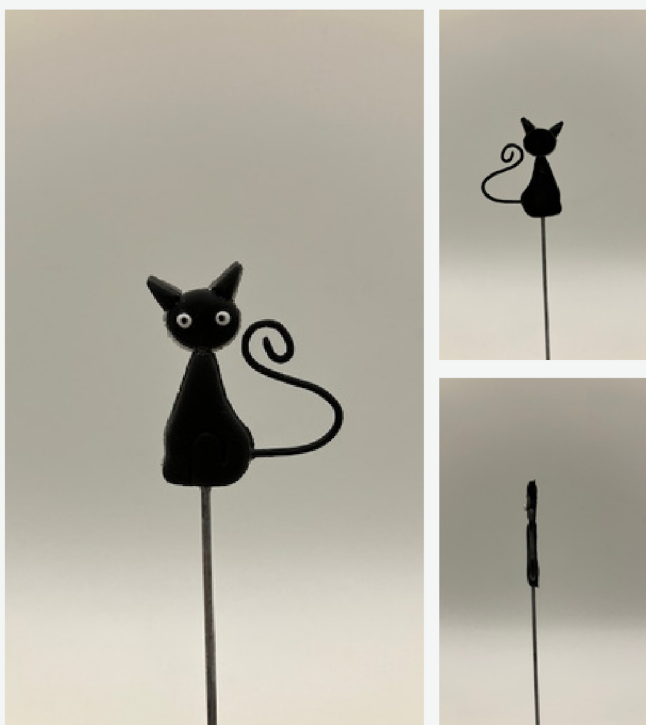

ネコ (黒)

H29mm W23mm D3mm

¥360 (¥396税込)