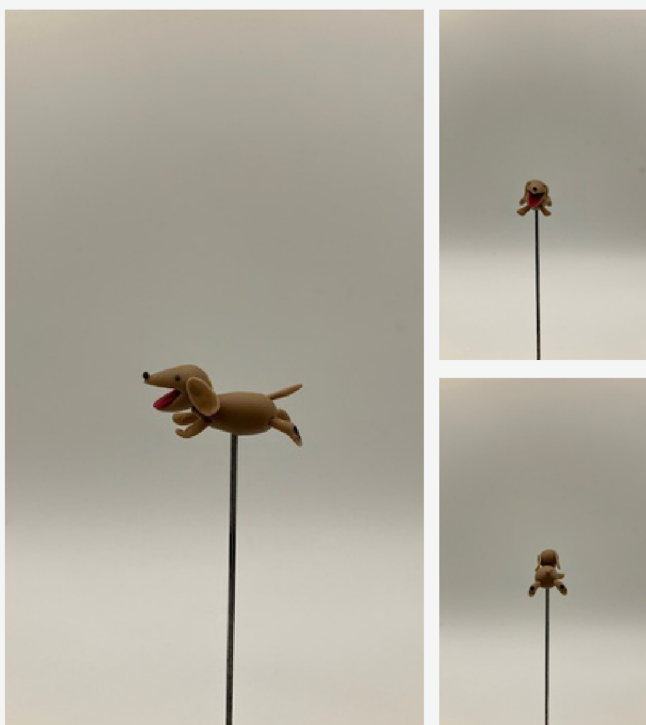

ミニチュアダックス（飛んでるタイプ）

H12mm W13mm D28mm

¥480（¥528税込）