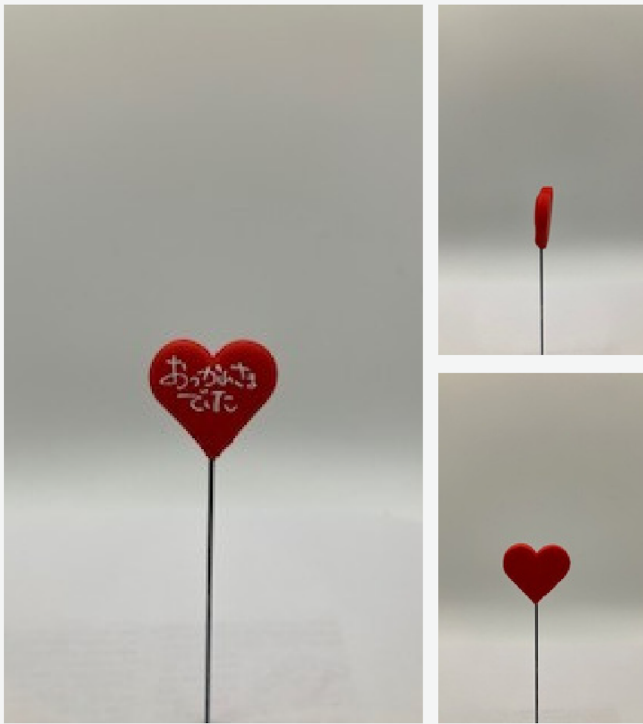

H25mm W27mm D4mm

¥360 (¥396税込)

ハート 赤 (感謝をこめて)

H25mm W27mm D4mm

¥360 (¥396税込)

ハート 赤 (おめでとうございます)

H25mm W27mm D4mm

¥360 (¥396税込)