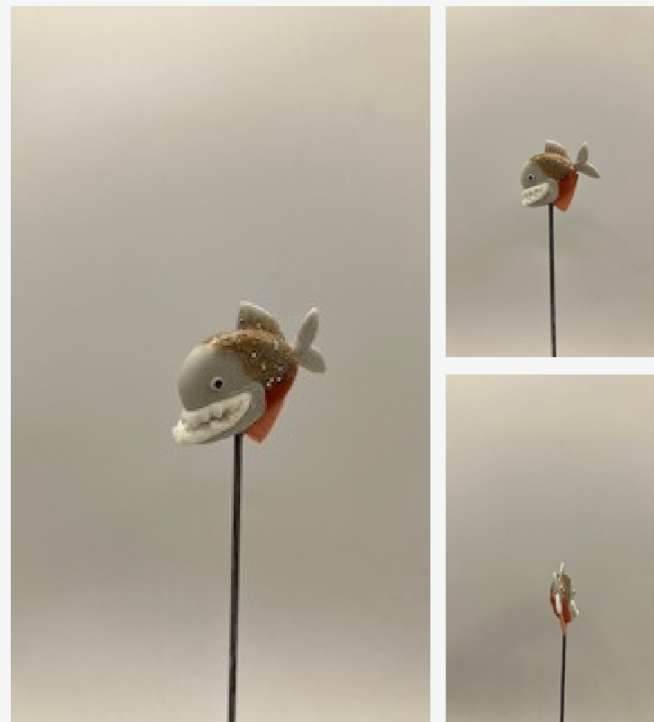

ピラニア

H20mm W6mm D26mm

¥ 600 (¥ 660税込)