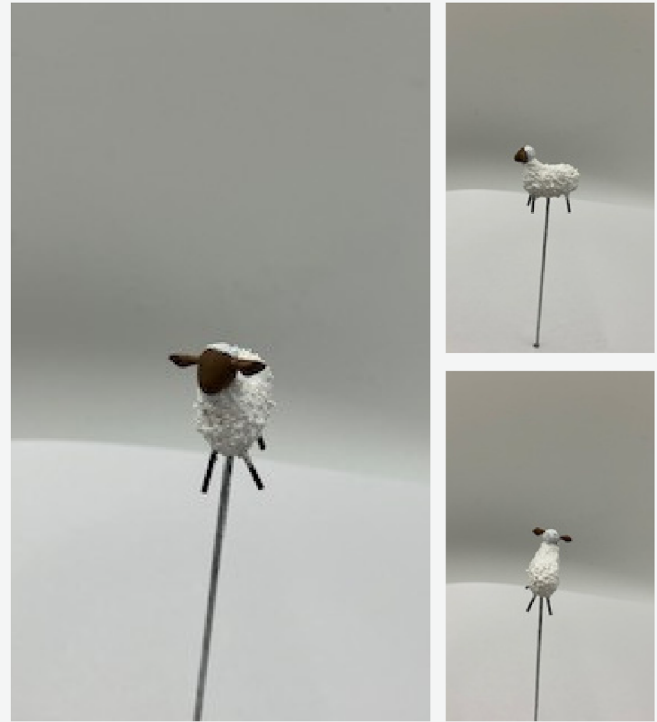

ヒツジ

H23mm W13mm D25mm

¥ 480 (¥ 528税込)