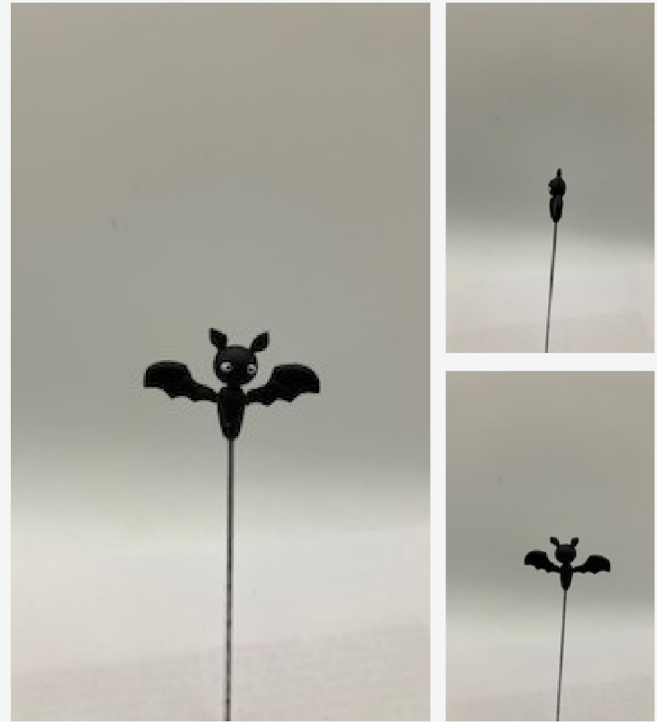

コウモリ

H20mm W30mm D5mm

¥360 (¥396税込)