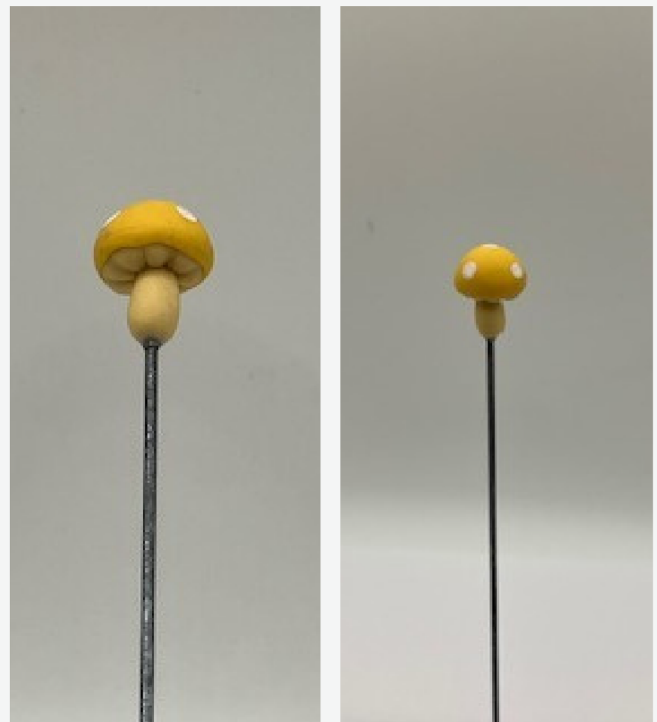

きのこ（黄）

H15mm W13mm D12mm

¥360（¥396税込）