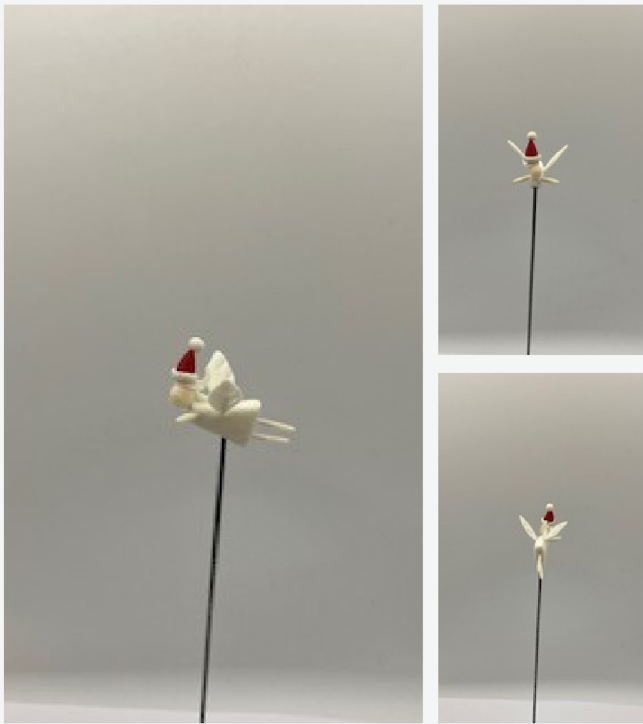

サンタ帽の天使

H20mm W22mm D33mm

¥ 960 (¥1056税込)