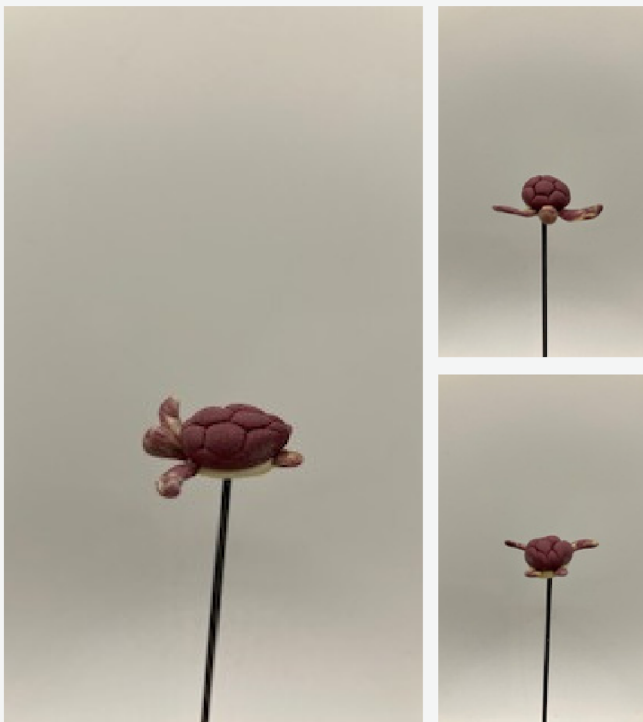

カメ (赤)

H7mm W25mm D23mm

¥ 600 (¥ 660税込)