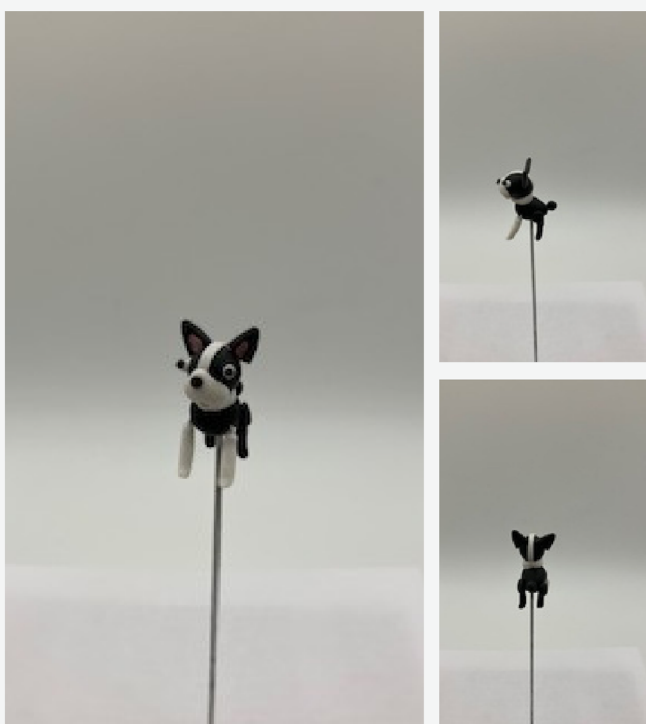

フレンチブルドック

H26mm W13mm D22mm

¥600（¥660税込）