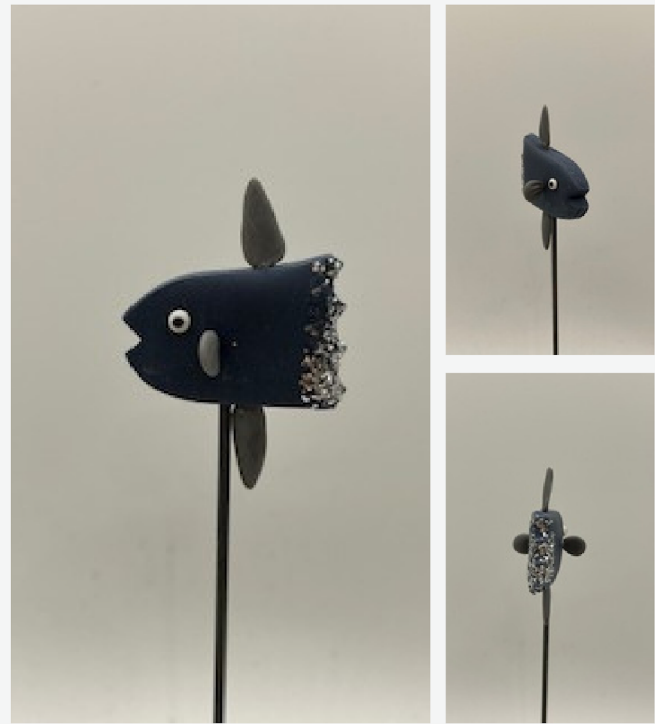

マンボウ

H35mm W17mm D23mm

¥360 (¥396税込)