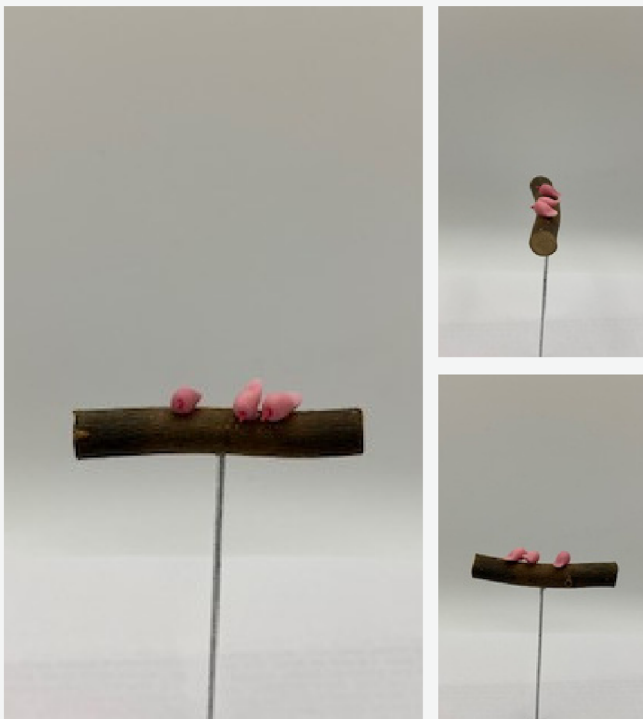

ヒヨコ (ピンク)

H3mm W3mm D10mm

¥480 (¥528税込)