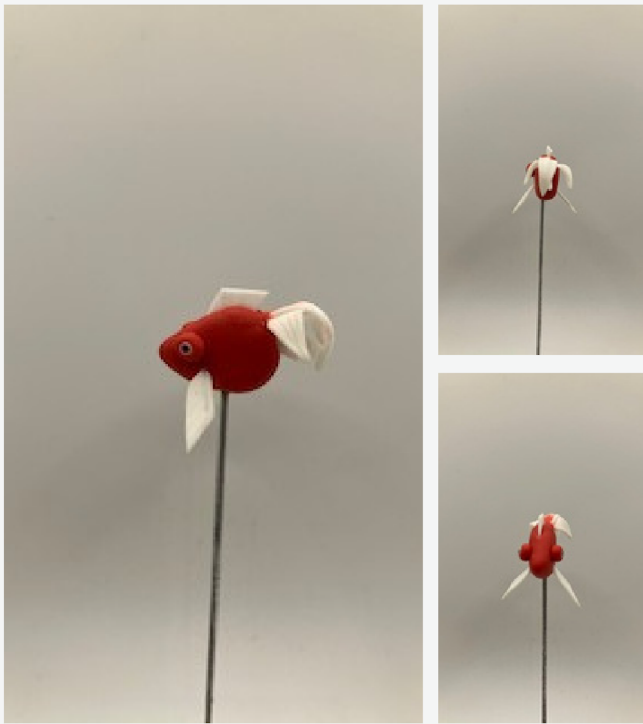

金魚 赤

H23mm W23mm D27mm

¥ 600 (¥ 660税込)