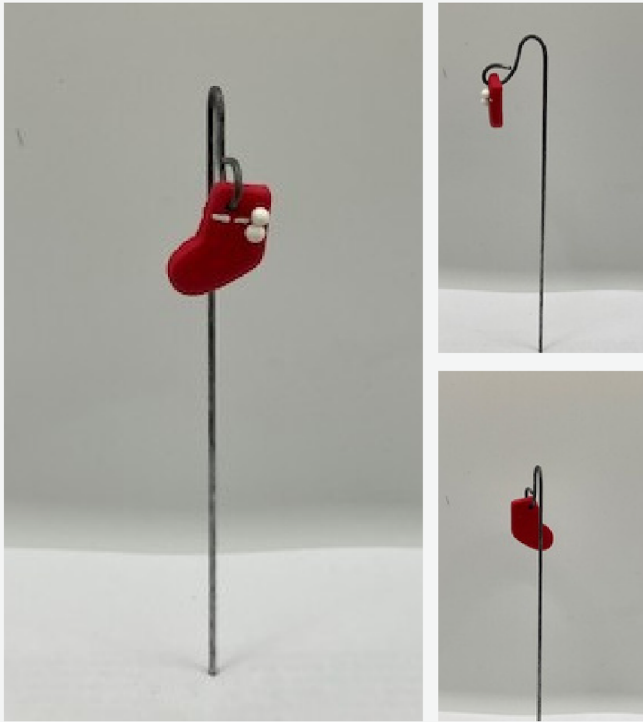

ブラブラ靴下

H20mm W11mm D6mm

¥360 (¥396税込)