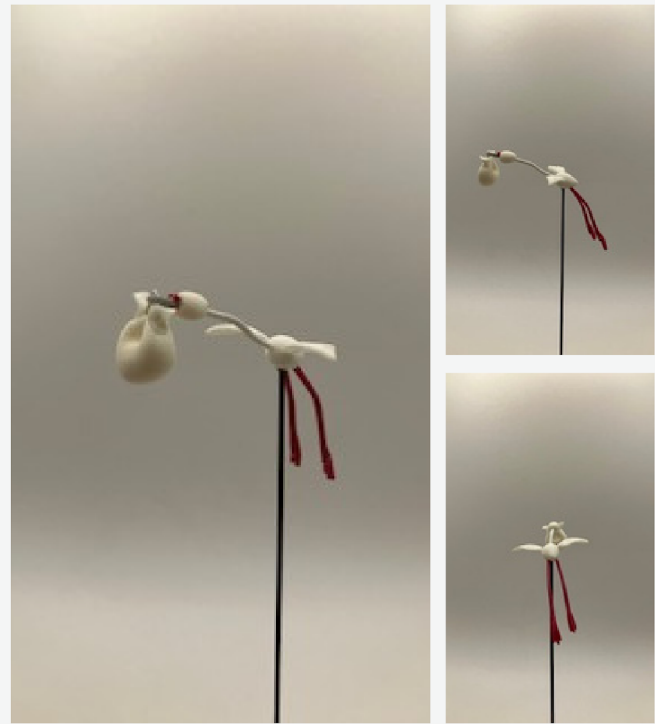

## オカメインコ

H25mm W15mm D43mm

¥720 (¥792税込)

## 南国の鳥 オニオオハシ

H28mm W14mm D37mm

¥720 (¥792税込)