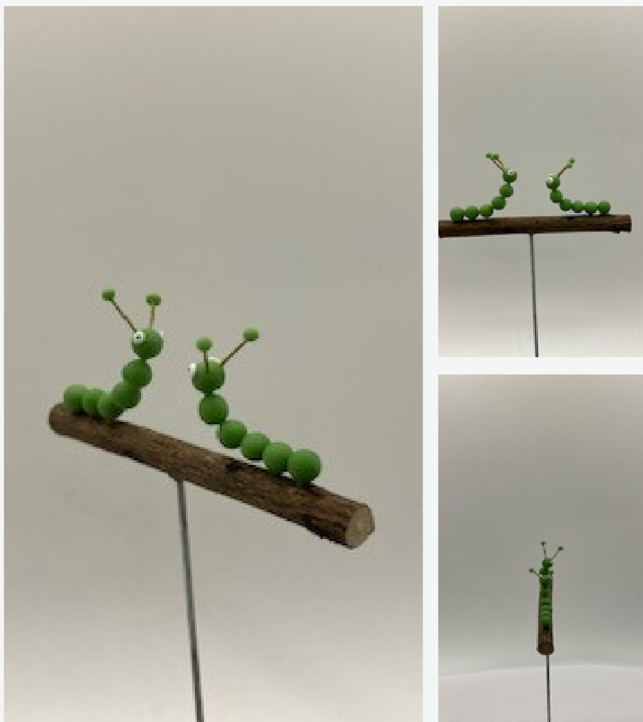

ペアイモ虫

H20mm W4mm D20mm

¥600 (¥660税込)