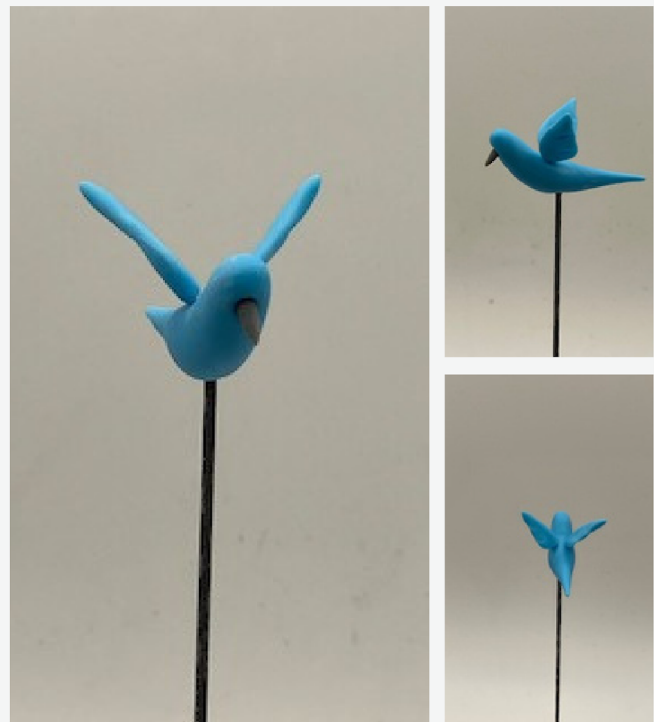

幸せの青い鳥

H20mm W14mm D35mm

¥360 (¥396税込)