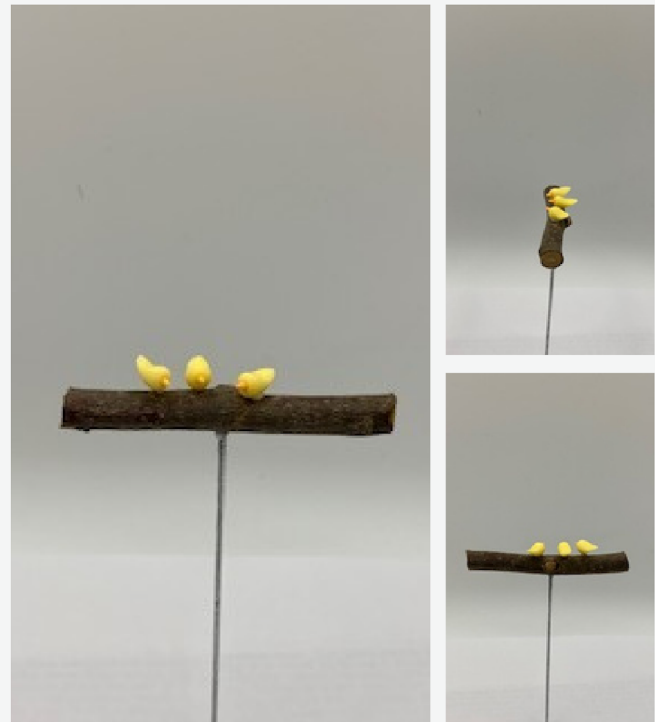

ヒヨコ (イエロー)

H3mm W3mm D10mm

¥480 (¥528税込)