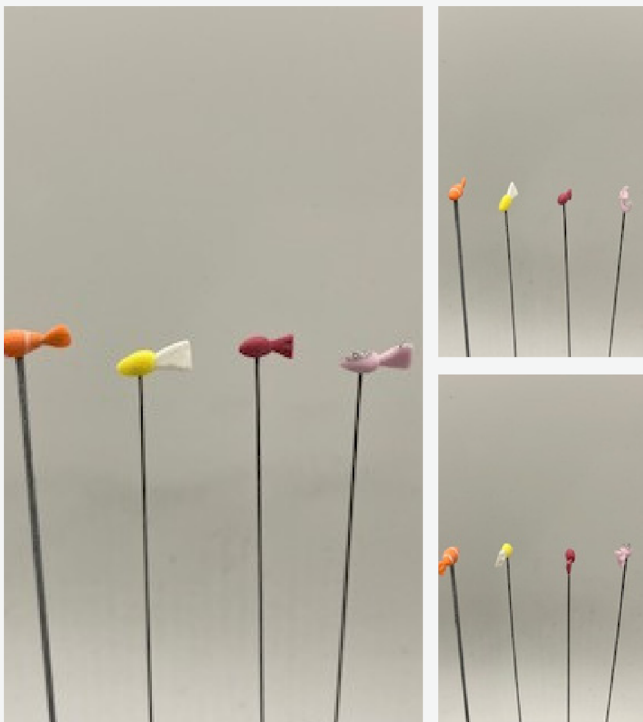

## 青い小魚 (3本セット)

H3mm W2mm D11mm

¥360 (¥396税込)