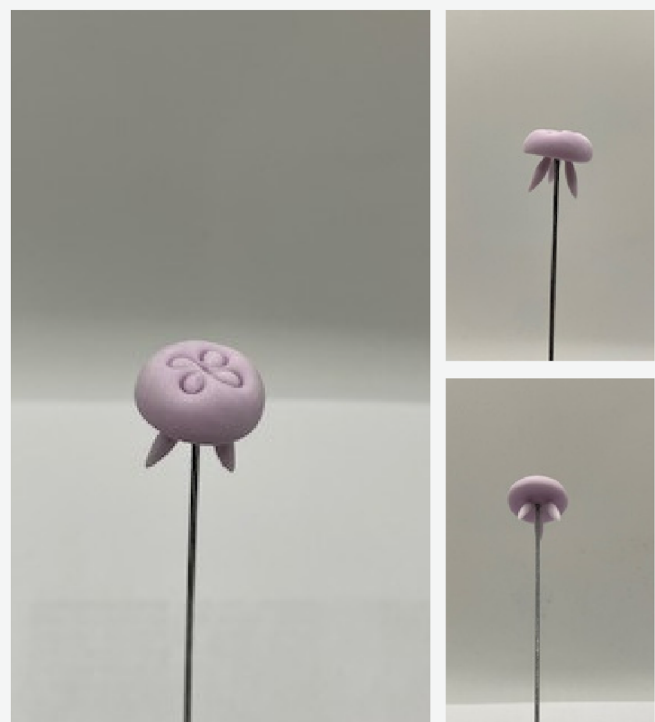

ミズクラゲ 紫

H12mm W14mm D14mm

¥360 (¥396税込)