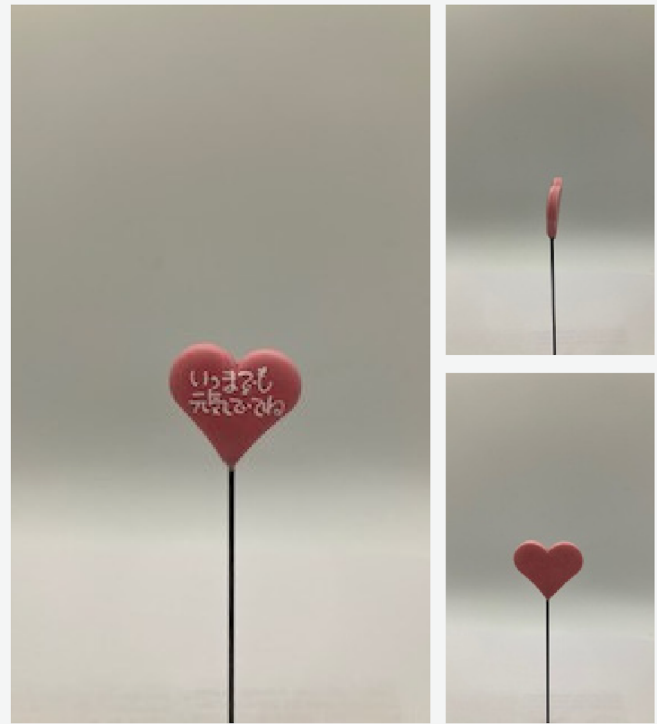

¥360 (¥396税込)

ハート 赤 (HAPPY BIRTHDAY)

H25mm W27mm D4mm

¥360 (¥396税込)

ハート (大) ピンク

H25mm W27mm D4mm

¥360 (¥396税込)

ハート ピンク (お母さんありがとう)

H25mm W27mm D4mm

¥360 (¥396税込)

ハート ピンク (感謝をこめて)

H25mm W27mm D4mm

¥360 (¥396税込)

ハート ピンク (おめでとうございます)

H25mm W27mm D4mm

¥360 (¥396税込)

ハート ピンク (おつかれさまでした)

H25mm W27mm D4mm

¥360 (¥396税込)

ハート ピンク  
(いつまでも元気でいてね)

H25mm W27mm D4mm

¥360 (¥396税込)

ハート ピンク (ありがとうございます)

H25mm W27mm D4mm