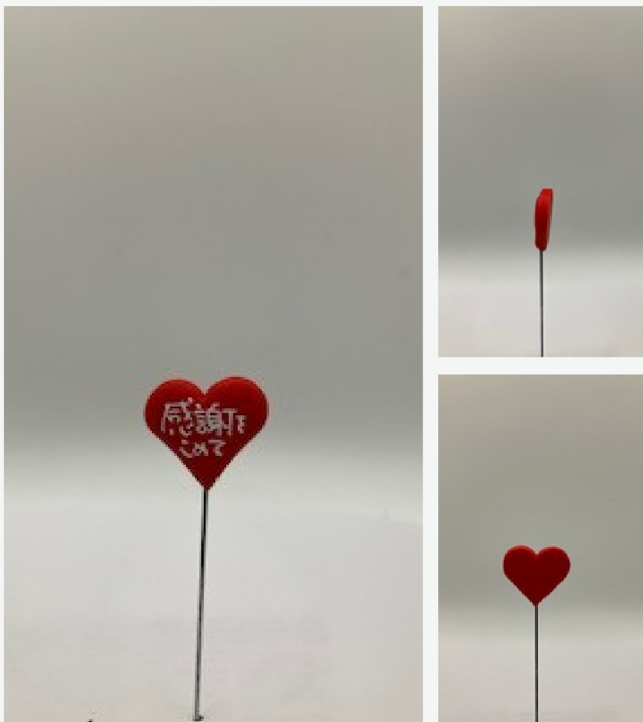

ハート 赤 (感謝をこめて)

H25mm W27mm D4mm

¥360 (¥396税込)