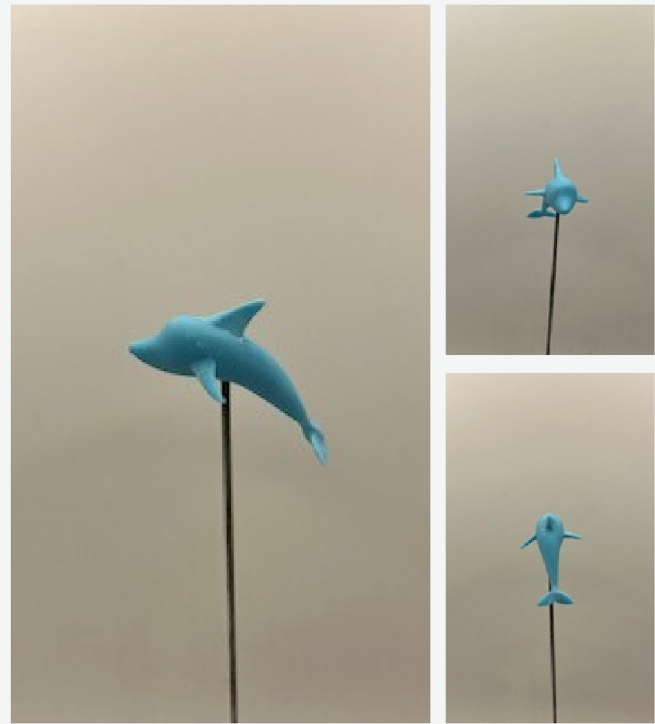

イルカ

H17mm W20mm D33mm

¥ 480 (¥ 528税込)