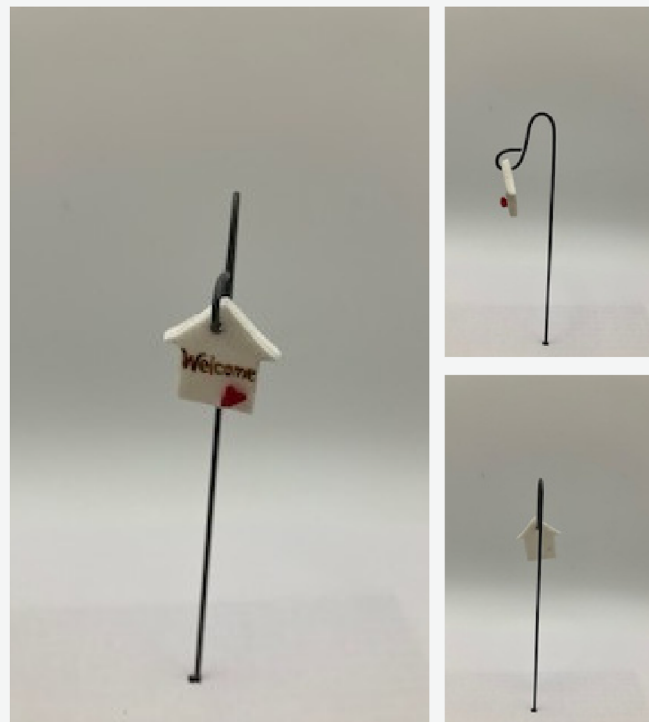

### きのこ（黄）

H15mm W13mm D12mm

¥360（¥396税込）

もちばな（下の丸～上の丸まで）

H40mm W5mm D5mm

¥360（¥396税込）

ウェルカム家

H20mm W20mm D3mm