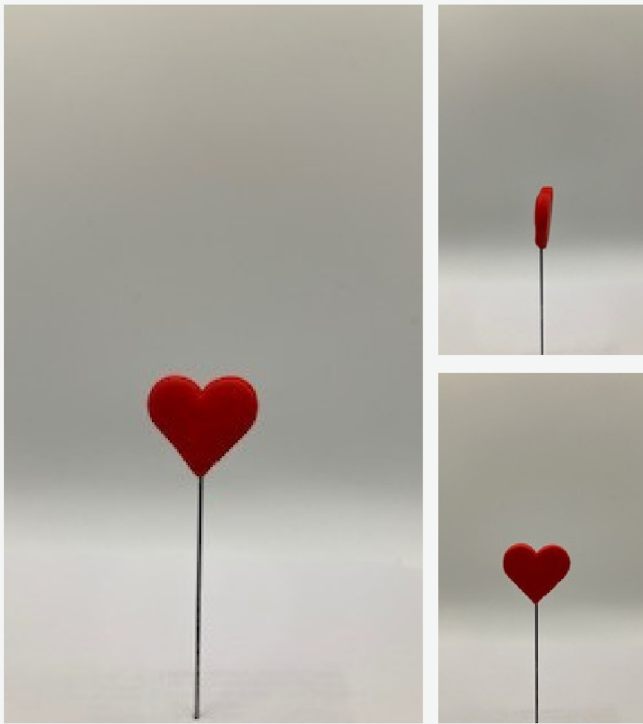

ハート (大) 赤

H25mm W27mm D4mm

¥360 (¥396税込)