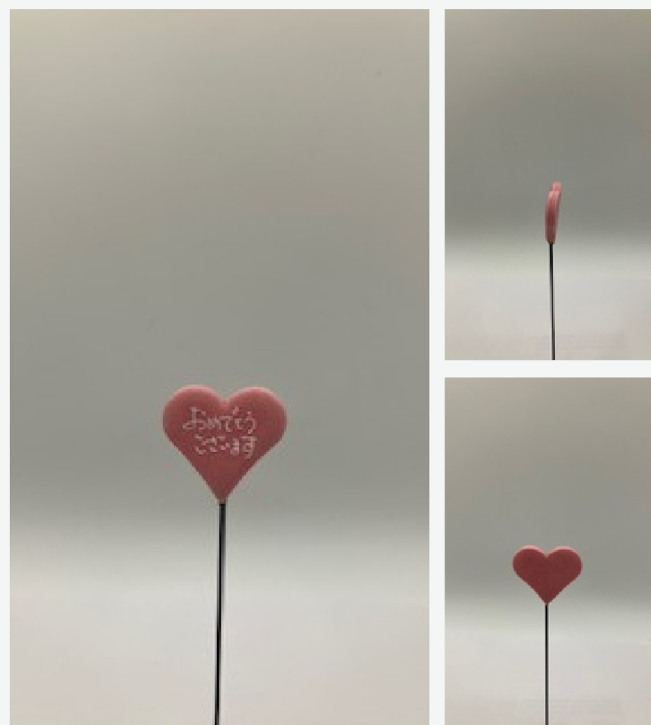

H25mm W27mm D4mm

¥360 (¥396税込)

ハート ピンク (感謝をこめて)

H25mm W27mm D4mm

¥360 (¥396税込)

ハート ピンク (おめでとうございます)

H25mm W27mm D4mm

¥360 (¥396税込)

ハート ピンク (おつかれさまでした)

H25mm W27mm D4mm

¥360 (¥396税込)

ハート ピンク  
(いつまでも元気でいてね)

H25mm W27mm D4mm

¥360 (¥396税込)

ハート ピンク (ありがとうございます)

H25mm W27mm D4mm