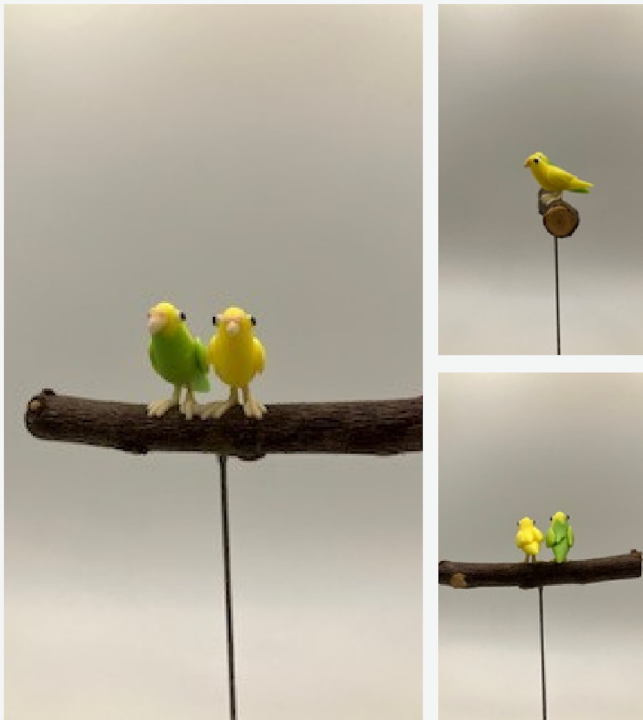

ペアインコ

H19mm W11mm D25mm

¥1080 (¥1188税込)