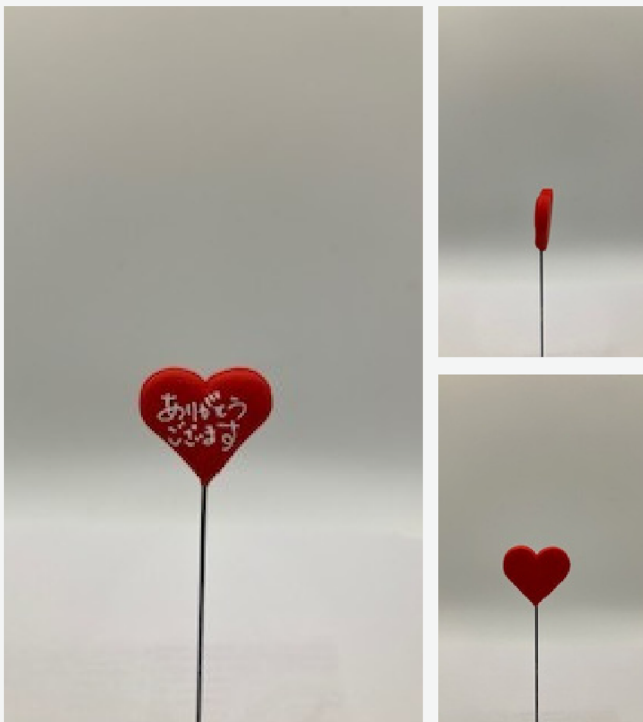

ハート 赤 (おつかれさまでした)

H25mm W27mm D4mm

¥360 (¥396税込)

ハート 赤 (いつまでも元気でいてね)

H25mm W27mm D4mm

¥360 (¥396税込)

ハート 赤 (ありがとうございます)

H25mm W27mm D4mm

¥360 (¥396税込)

ハート 赤 (HAPPY BIRTHDAY)

H25mm W27mm D4mm

¥360 (¥396税込)

ハート (大) ピンク

H25mm W27mm D4mm

¥360 (¥396税込)

ハート ピンク (お母さんありがとう)