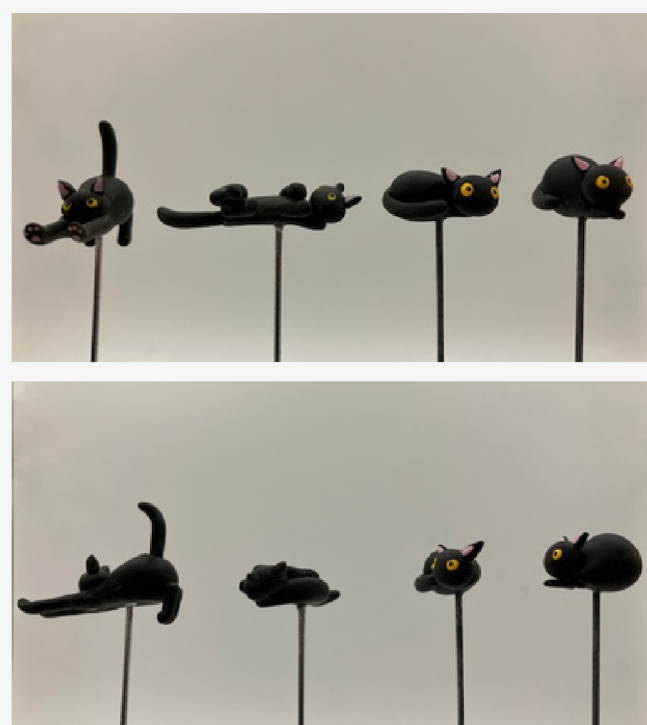

## ネコ (黒)

H29mm W23mm D3mm

¥360 (¥396税込)

## ネコ (茶)

H29mm W23mm D3mm

¥360 (¥396税込)

## ネコ (白)

H29mm W23mm D3mm

¥360 (¥396税込)