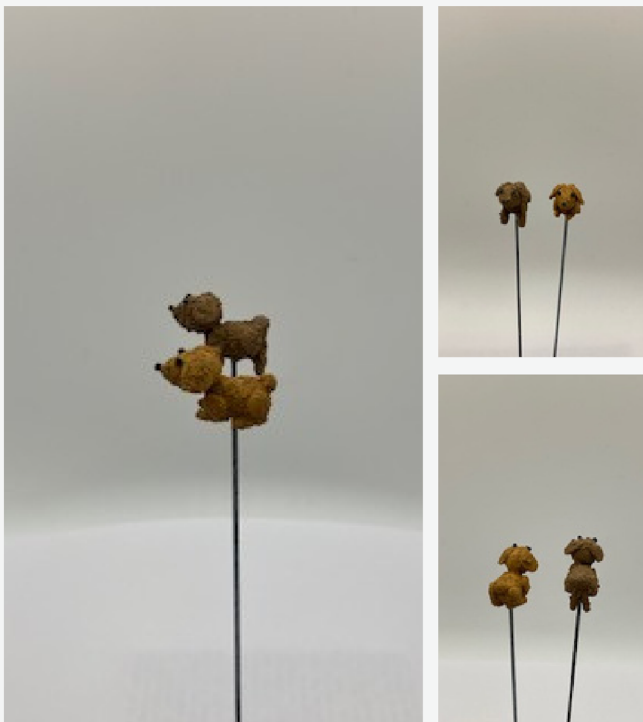

トイプードル①②

H17mm W13mm D22mm

¥ 480 (¥ 528税込)