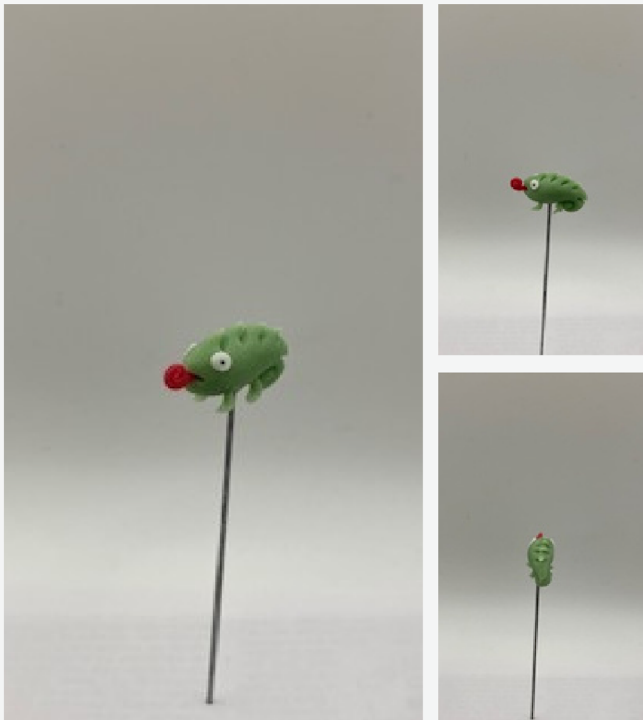

カメレオン

H17mm W11mm D28mm

¥ 720 (¥ 792税込)