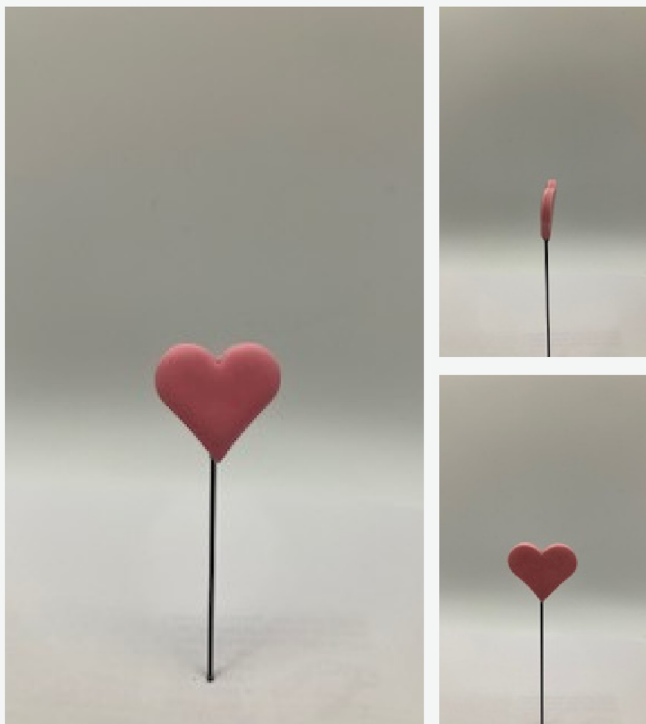

ハート (大) ピンク

H25mm W27mm D4mm

¥360 (¥396税込)