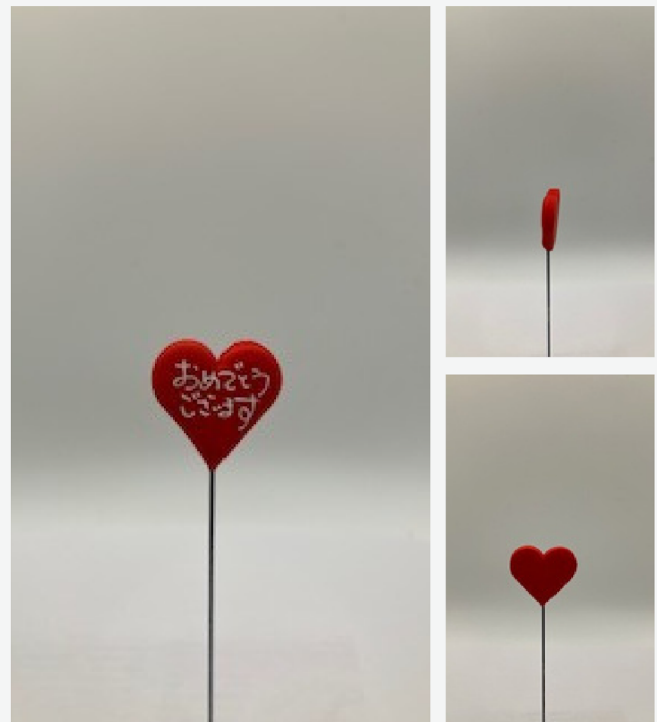

H25mm W27mm D4mm

¥360 (¥396税込)

ハート 赤 (感謝をこめて)

H25mm W27mm D4mm

¥360 (¥396税込)

ハート 赤 (おめでとうございます)

H25mm W27mm D4mm

¥360 (¥396税込)