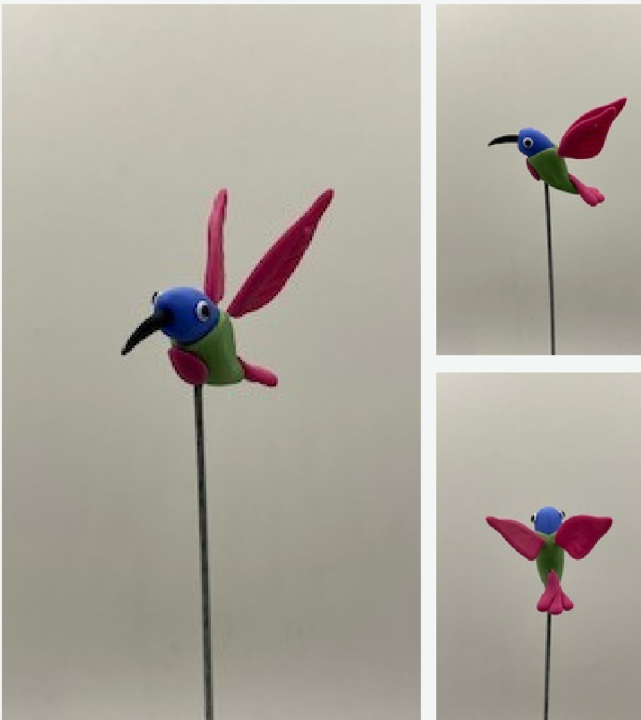

ハチドリ

H33mm W25mm D35mm

¥720 (¥792税込)