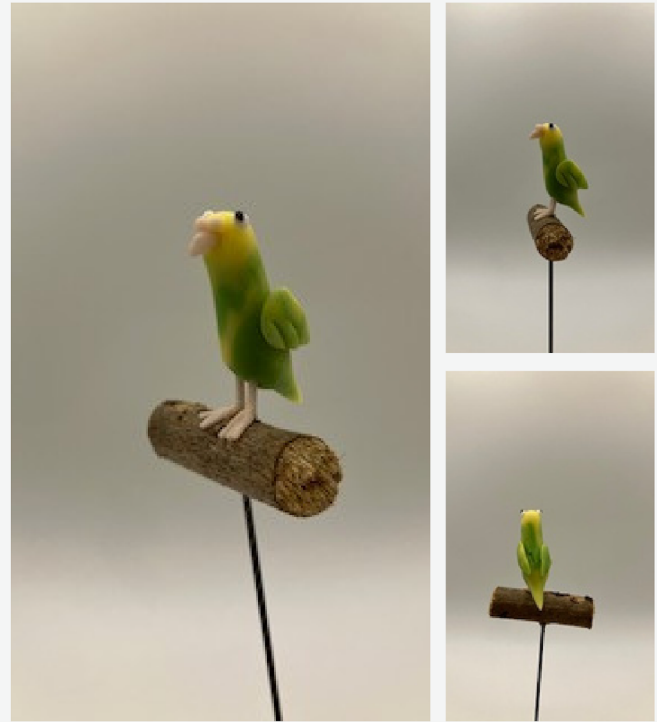

グリーンインコ

H19mm W11mm D25mm

¥720 (¥792税込)