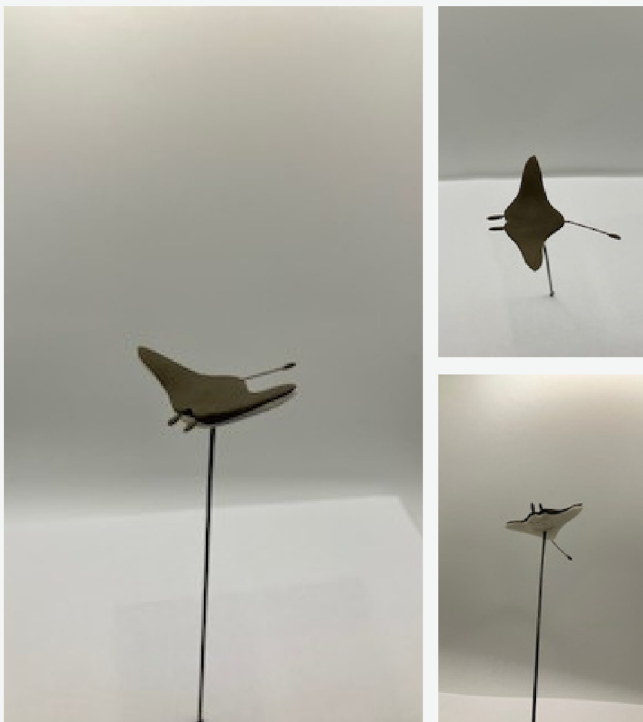

## マンボウ

H35mm W17mm D23mm

¥360 (¥396税込)