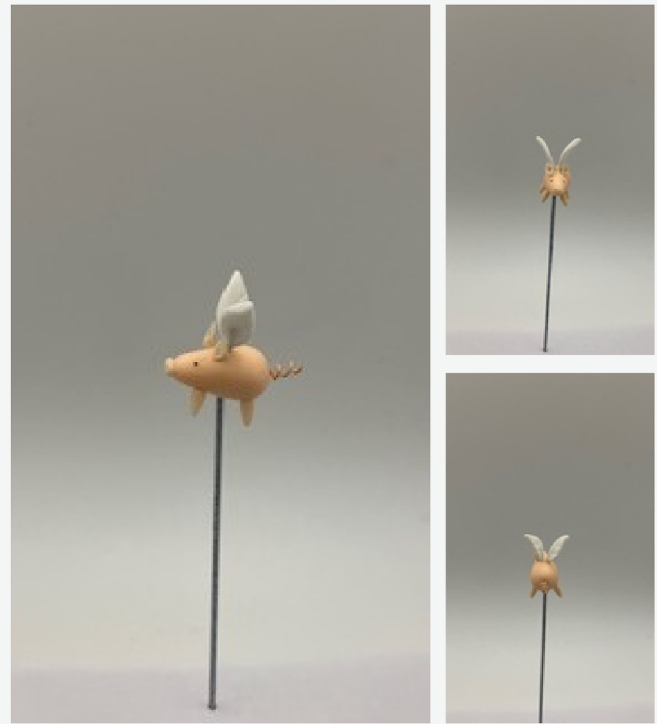

羽ブタ

H22mm W14mm D23mm

¥ 600 (¥ 660税込)